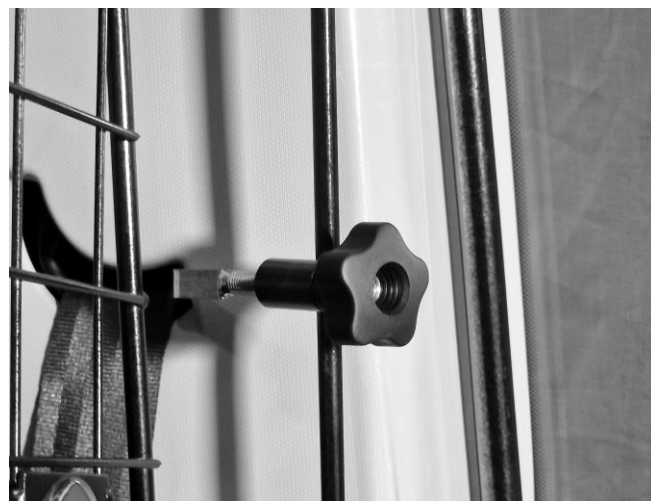

MONTERINGSDETALJER:

• Krok nr:95a	2
• Rattmutter M8	2

Skyddsgallret ska alltid vara monterat så att Artfexloggan är till höger sida på galler inne i bilen sett bakifrån